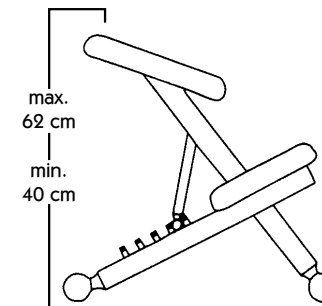

MULTI™ balans®

Design: Peter Opsvik

MULTI™ balans® Design: Peter Opsvik Piccola, ma funzionale. Una sedia regolabile supplementare, indicata per tavoli di diverse altezze e per una vasta gamma di attività. L'altezza e l'angolo di seduta possono essere regolati contemporaneamente. La sedia può essere ripiegata quando non è in uso oppure per facilitarne il trasporto.

Poggiaginocchia regolabile. Facile da spostare grazie alle ruote.

L'angolo di seduta, ossia la distanza tra il sedile e il poggiaginocchia, è regolabile.

Regolabile in altezza da 42 a 57 cm.

PICCOLA, MA FUNZIONALE